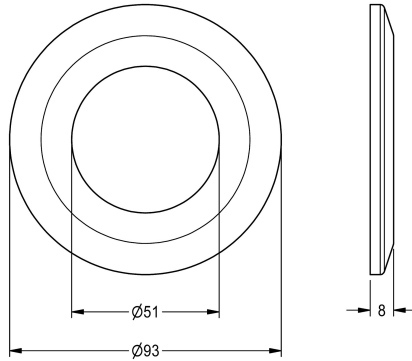

KWC
Schubrosette

Modell-Linie: SPARE-PARTS-GENER. | EROKH0004 | 2000104888 | EAN/GTIN: 7612982017438
Zubehör und Funktionsteile | Ersatzteile Armaturen

Artikel-Nummer

2000104888

Schubrosette 93 x 50 mm, mit O-Ring

Technische Daten

Füllmenge

1

Mengeneinheit

Stück