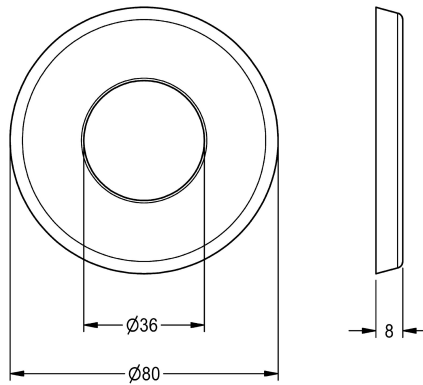

KWC
Schubrosette

Modell-Linie: SPARE-PARTS-GENER. | EAQLN0008 | 2000104892 | EAN/GTIN: 7612982013010
Zubehör und Funktionsteile | Ersatzteile Armaturen

Artikel-Nummer

2000104892

Schubrosette, mit O-Ring, verchromt

Technische Daten

Füllmenge

1

Mengeneinheit

Stück