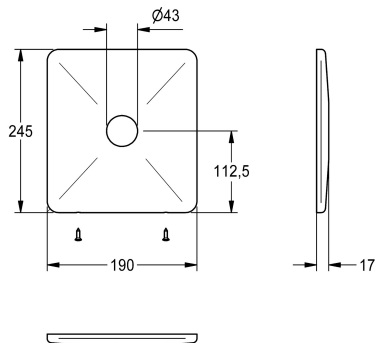

KWC
Edelstahlabdeckplatte

Modell-Linie: SPARE-PARTS-GENER. | EFLSY0046 | 2000104897 | EAN/GTIN: 7612982012525
Zubehör und Funktionsteile | Ersatzteile Spülarmaturen

Artikel-Nummer

2000104897

Edelstahlabdeckplatte 205 x 225 mm, mit Bohrung für Druckknopfbetätigung und Befestigungsschrauben für

Halterahmen.

Technische Daten

Füllmenge

1

Mengeneinheit

Stück