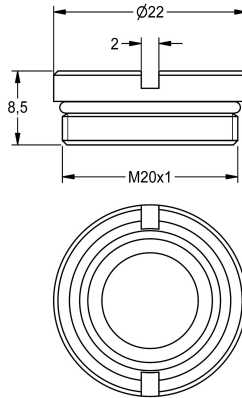

KWC
Ventilsitz DN 20

Modell-Linie: SPARE-PARTS-GENER. | ESHOW0071 | 2000104903 | EAN/GTIN: 7612982058769
Zubehör und Funktionsteile | Ersatzteile Armaturen

Artikel-Nummer

2000104903

Ventilsitz DN 20 mit O-Ring.

Technische Daten

Füllmenge

1

Mengeneinheit

Stück