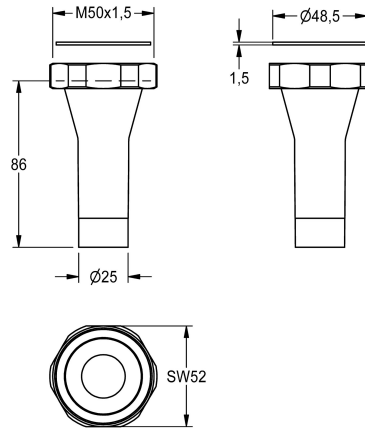

KWC
Abgangsverschraubung

Modell-Linie: EAQLN0030 | 2000104904 | EAN/GTIN: 7612982012259
Zubehör und Funktionsteile | Ersatzteile Spülarmaturen

Artikel-Nummer

2000104904

Abgangsverschraubung für WC-Druckspüler DN 20 mit
Armaturengruppe I, für Wandeinbau.

Technische Daten

Füllmenge

1

Mengeneinheit

Stück