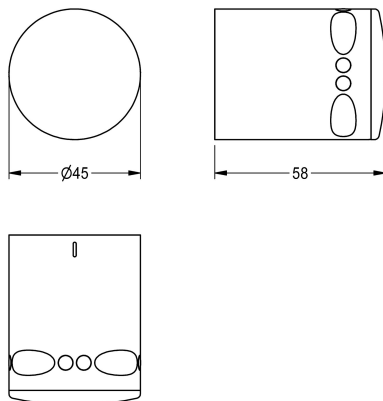

KWC
Temperaturwahlgriff

Modell-Linie: SPARE-PARTS-GENER. | EAQLT0013 | 2000104908 | EAN/GTIN: 7612982013508
Zubehör und Funktionsteile | Ersatzteile Duschen

Artikel-Nummer

2000104908

Temperaturwahlgriff aus Metall, für Thermoelement mit nicht steigender Spindel, komplett mit Verschlussplättchen.

Technische Daten

Füllmenge

1

Mengeneinheit

Stück