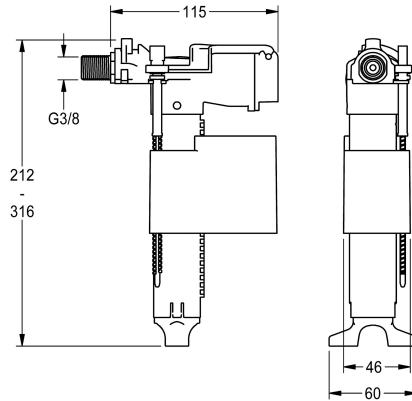

**KWC**  
Füllventil

Modell-Linie: **FLUSHING-TAPS-CONV** | EAQFX0001 | 2000105000 | EAN/GTIN: 7612982120305  
Zubehör und Funktionsteile | Ersatzteile Spülarmaturen

**Artikel-Nummer**

**2000105000**

Spülkasten Universal-Füllventil, DN 10.

**Technische Daten**

Füllmenge

1

Mengeneinheit

Stück