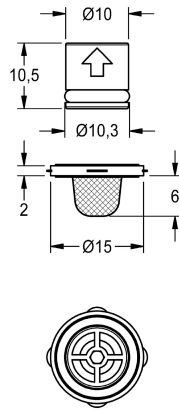

**KWC**  
Ersatzteilset

Modell-Linie: SPARE-PARTS-GENER. | EPTR0009 | 2000105106 | EAN/GTIN: 761298212224  
Zubehör und Funktionsteile | Ersatzteile Armaturen

**Artikel-Nummer**

**2000105106**

Ersatzteilset bestehend aus jeweils zwei Rückflussverhinderern DN 6 und Siebdichtungen.

**Technische Daten**

Füllmenge

1

Mengeneinheit

Stück