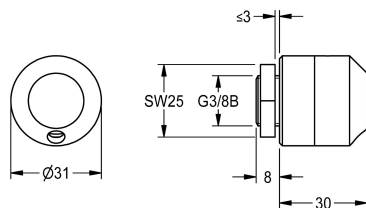

KWC
Entleerungsventil

Modell-Linie: SPARE-PARTS-GENER. | ESHOW0069 | 2000105133 | EAN/GTIN: 7612982002236
Zubehör und Funktionsteile | Ersatzteile Duschen

Artikel-Nummer

2000105133

Entleerungsventil für die automatische Brauserohrentleerung