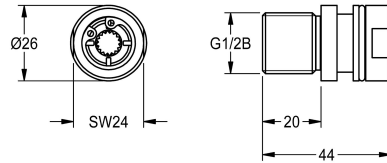

KWC
Anschlussstutzen

Modell-Linie: **AQUAJET-SLIMLINE** | ASXX2024 | 2000105479 | EAN/GTIN: 7612982099601
Zubehör und Funktionsteile | Ersatzteile Duschen

Artikel-Nummer

2000105479

Anschlussstutzen DN 15 für Duschkopf AQUAJET-Slimline, 44 mm lang, komplett mit Durchflussmengenregler 9,0 l/min.