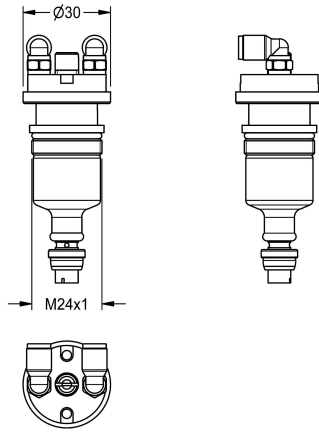

KWC
Funktionsteil

Modell-Linie: **AQUALINE** | **EFLSY0036** | **2000105612** | EAN/GTIN: **7612982013287**
Zubehör und Funktionsteile | Ersatzteile Spülarmaturen

Artikel-Nummer

2000105612
Funktionsteil

Selbstschluss-Kartuschelement komplett, für AQUALINE-
Urinalarmaturen mit Fernbetätigung ab 2002.