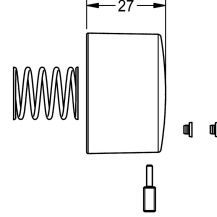

KWC
Druckkappe, AQUALINE-S

Modell-Linie: AQUALINE-S | EAQLN0023 | 2000105625 | EAN/GTIN: 7612982094019
Zubehör und Funktionsteile | Ersatzteile Armaturen

Artikel-Nummer

2000105625

Druckkappe komplett, zum Stand-/Wandventil AQUALINE-S