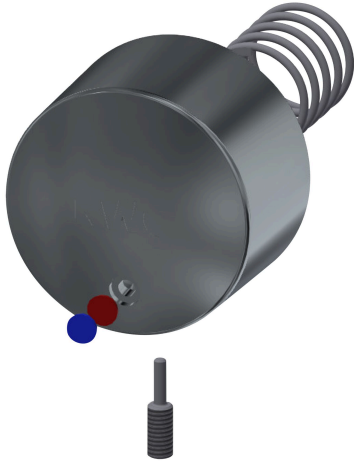

KWC
Druckkappe, AQUALINE-S

Modell-Linie: AQUALINE-S | EAQLN0023 | 2000105625 | EAN/GTIN: 7612982094019
Zubehör und Funktionsteile | Ersatzteile Armaturen

Artikel-Nummer

2000105625

Druckkappe komplett, zum Stand-/Wandventil AQUALINE-S