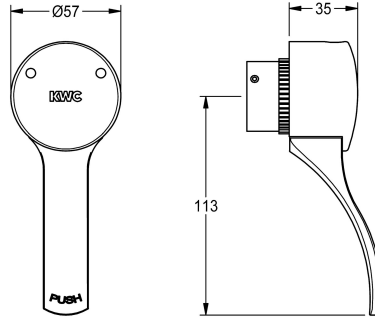

KWC
Hebelkappe

Modell-Linie: **AQUAMIX** | **EAQMX0024** | **2000105629** | **EAN/GTIN: 7612982013034**
Zubehör und Funktionsteile | Ersatzteile Armaturen

Artikel-Nummer

2000105629

Hebelkappe, komplett mit Betätigungshebel, Abdeckkappe und Stellauflauf, zur AQUAMIX-Standbatterie.