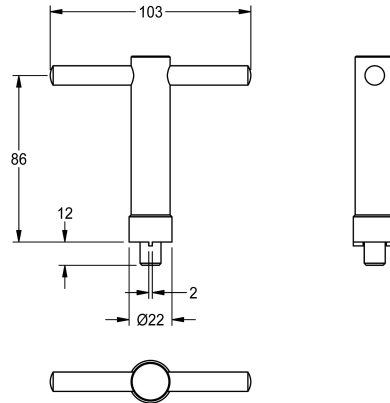

KWC
Ventilsitzschlüssel

Modell-Linie: SPARE-PARTS-GENER. | AQRM927 | 2000105638 | EAN/GTIN: 7612982012075
Zubehör und Funktionsteile | Ersatzteile Armaturen

Artikel-Nummer

2000105638
Notwendiger Montageschlüssel DN 20 für
Verlängerungssetmontage

Ventilsitzschlüssel DN 20