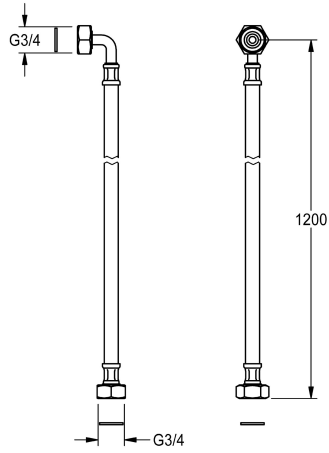

**KWC**  
Anschlusschlauch

Modell-Linie: SPARE-PARTS-GENER. | ESHOW0030 | 2000105647 | EAN/GTIN: 7612982059186  
Zubehör und Funktionsteile | Ersatzteile Duschen

**Artikel-Nummer**

**2000105647**

Edelstahl-Anschlusschlauch, flexibel, G3/4 x G3/4 mit Winkel,  
Länge 1200 mm