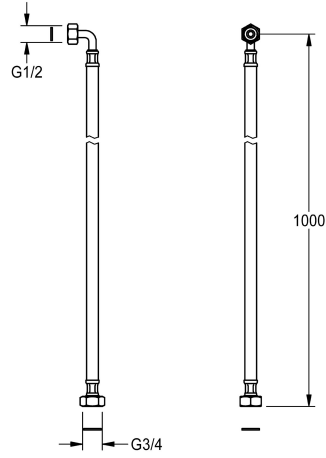

KWC
Anschlusschlauch

Modell-Linie: SPARE-PARTS-GENER. | ESHOW0031 | 2000105648 | EAN/GTIN: 7612982059179
Zubehör und Funktionsteile | Ersatzteile Duschen

Artikel-Nummer

2000105648

Edelstahl-Anschlusschlauch, flexibel, G3/4 x G1/2 mit Winkel,
Länge 1000 mm