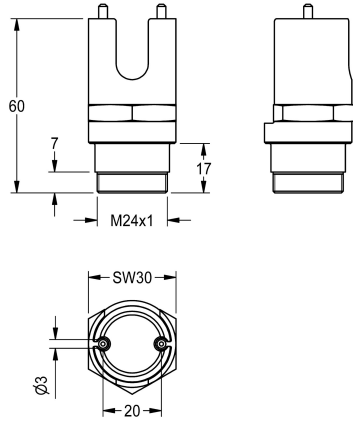

KWC
PROTRONIC - Montageschlüssel

Modell-Linie: **PROTRONIC** | EPTR0032 | 2000105794 | EAN/GTIN: 7612982015588
Zubehör und Funktionsteile | Ersatzteile Armaturen

Artikel-Nummer

2000105794

PROTRONIC - Montageschlüssel für Magnetventilkartusche der
Urinalspüler