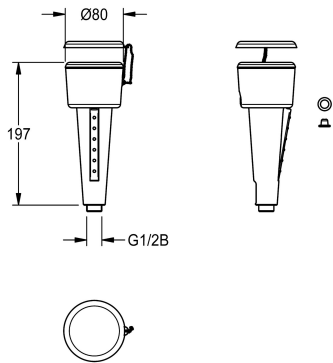

**KWC**  
Handdusche

**Modell-Linie: EMERGENCYSHOWERS | EFAID0017 | 2000105863 | EAN/GTIN: 7612982020933**  
Zubehör und Funktionsteile | Ersatzteile Notduschen

**Artikel-Nummer**

---

**2000105863**

---

Handdusche komplett