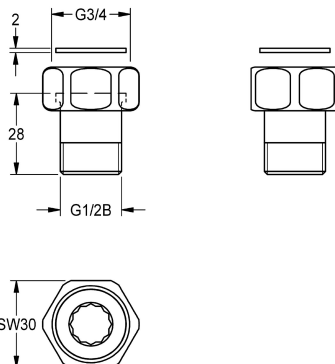

KWC

Anschlussverschraubung DN 15

Modell-Linie: SPARE-PARTS-GENER. | ACSV2001 | 2000105938 | EAN/GTIN: 7612982016455
Zubehör und Funktionsteile | Ersatzteile Armaturen

Artikel-Nummer

2000105938
Anschlussverschraubung

Anschlussverschraubung DN 15, mit Tülle, Überwurfmutter und Dichtung. Messing poliert verchromt.

Technische Daten

Füllmenge
Mengeneinheit

1
Stück