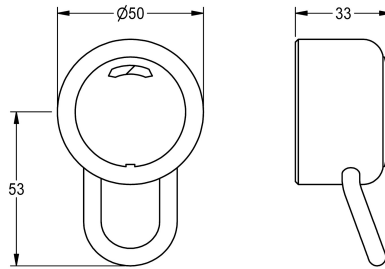

KWC
Hebelgriffkappe

Modell-Linie: ROKERA-H | EROKH0007 | 2000106080 | EAN/GTIN: 7612982018299
Zubehör und Funktionsteile | Ersatzteile Armaturen

Artikel-Nummer

2000106080

Hebelgriffkappe RoKera-H komplett, Hebellänge 55 (78) mm