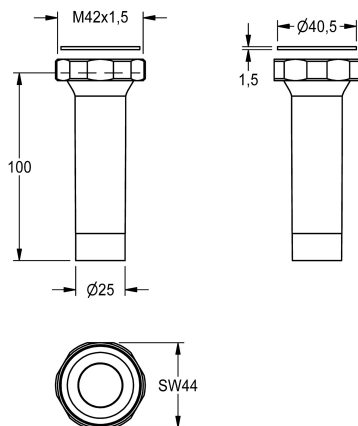

KWC
Abgangsverschraubung

Modell-Linie: SPARE-PARTS-GENER. | EAQLN0018 | 2000106164 | EAN/GTIN: 7612982012501
Zubehör und Funktionsteile | Ersatzteile Spülarmaturen

Artikel-Nummer

2000106164

Abgangsverschraubung für AQUALINE-WC-Druckspüler DN 20 für Wandeinbau.

Technische Daten

Füllmenge

1

Mengeneinheit

Stück