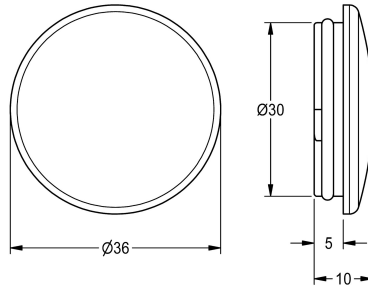

KWC
Verschlusskappe mit O-Ring

Modell-Linie: **AQUALINE-THERM** | EAQLN0024 | 2000109196 | EAN/GTIN: 7612982170348
Zubehör und Funktionsteile | Ersatzteile Duschen

Artikel-Nummer

2000109196

Verschlusskappe mit O-Ring für AQUALINE-Therm -
Selbstschluss-Thermostatbatterie, Kunststoff verchromt, ohne