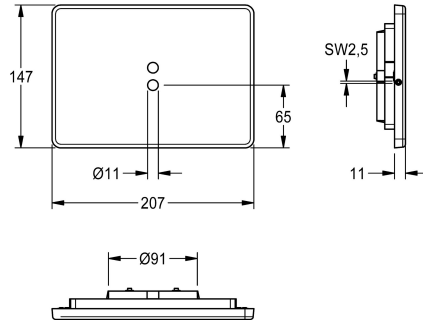

**KWC**  
Edelstahlabdeckplatte

Modell-Linie: **AQUA3000OPEN** | **EPR3O0004** | **2000109488** | **EAN/GTIN: 7612982091377**  
Zubehör und Funktionsteile | Ersatzteile Spülarmaturen

**Artikel-Nummer**

**2000109488**

Edelstahlabdeckplatte 207 x 143 mm zur PROTRONIC - A3000 open berührungslös, opto-elektronisch gesteuerten WC-

Steuerung für Wandeinbauspülkasten.