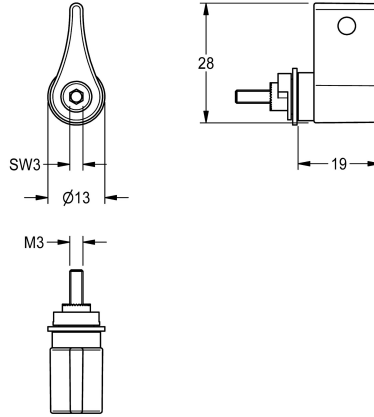

KWC
Mischerhebel

Modell-Linie: **PROTRONIC-S** | EPTRR0030 | 2000109490 | EAN/GTIN: 7612982139390
Zubehör und Funktionsteile | Ersatzteile Armaturen

Artikel-Nummer

2000109490

Mischerhebel mit Temperaturanschlag und Schraube, zur PROTRONIC-S

Waschtisch-Mischbatterie.