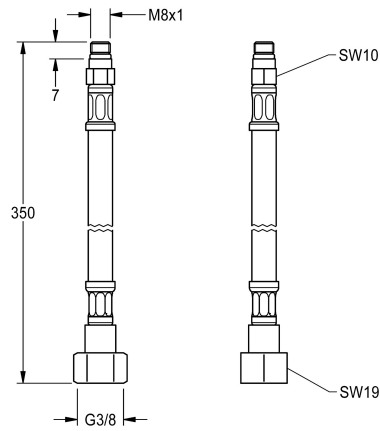

KWC

Anschlussschlauch, G3/8 x M8x1

Modell-Linie: SPARE-PARTS-GENER. | EPTRR0029 | 2000109491 | EAN/GTIN: 7612982139406
Zubehör und Funktionsteile | Ersatzteile Armaturen

Artikel-Nummer

2000109491

Schlauch, DN 6, G3/8 x M8x1, Länge 350 mm, mit Rückflussverhinderer und Sieb.