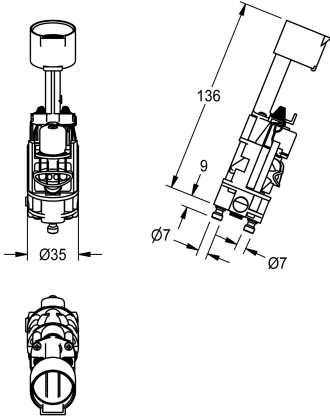

KWC
Funktionseinheit

Modell-Linie: PROTRONIC-S | EPRTS0027 | 2000109493 | EAN/GTIN: 7612982136528
Zubehör und Funktionsteile | Ersatzteile Armaturen

Artikel-Nummer

2000109493

PROTRONIC-S Funktionseinheit komplett mit Batteriehalter für Batteriebetrieb.