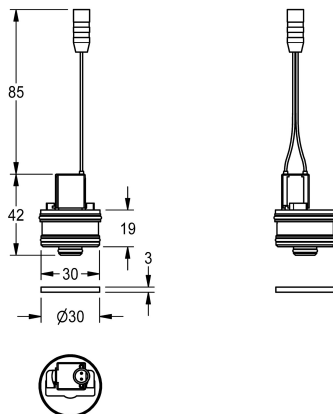

KWC
Bypass-Magnetventilkartusche

Modell-Linie: AQUACONTACT | ZAQT0002 | 2000109499 | EAN/GTIN: 7612982186523
Duscharmaturen | Zubehör Duschen

Artikel-Nummer

2000109499
Bypass-Magnetventil-kartusche

Bypass-Magnetventilkartusche bistabil mit wasserdichtem Stecker und Sieb als Nachrüst-/Ersatzteilset für

Thermostatbatterien mit Funktionsblock, zur Durchführung thermischer Desinfektionen, 6 V DC.

Technische Daten

Anschlussspannung

Batterie 6V / Netzteil 6 V

Stromverbrauch

1.5 Voltampere

Schutzart IP

IP67

Typ des Funktionsteils

Magnetventilkartusche