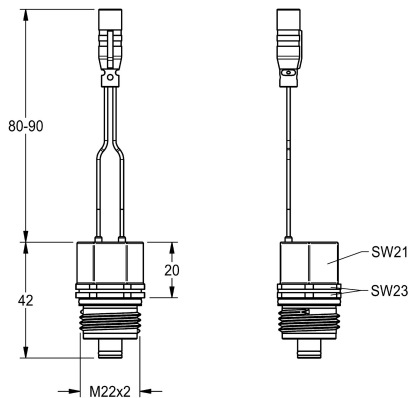

**KWC**  
Magnetventilkartusche

Modell-Linie: **AQUACONTACT** | EAQFU0001 | 2030003033 | EAN/GTIN: 7612982201233  
Wascharmaturen | Zubehör Armaturen

**Artikel-Nummer**

**2030003033**  
Bypass-Magnetventilkartusche, 6 V DC

Magnetventilkartusche DN 5, bistabil, mit wasserdichtem Stecker und Sieb, 6 V DC.

**Technische Daten**

Anschlussspannung  
Stromverbrauch  
Schutzart IP  
Typ des Funktionsteils

**Anschlussspannung**

Batterie 6V / Netzteil 6 V

Batterie 6V / Netzteil 6 V  
1.4 Voltampere  
IP67  
Magnetventilkartusche