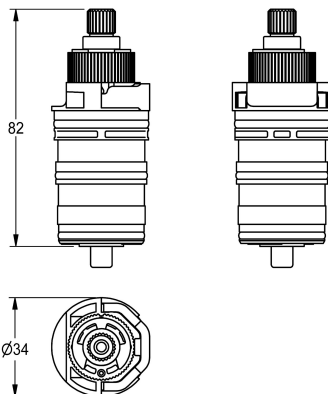

KWC
Thermoelement

Modell-Linie: **AQUALINE-THERM** | EAQLT0004 | 2030003300 | EAN/GTIN: 7612982197437
Zubehör und Funktionsteile | Ersatzteile Duschen

Artikel-Nummer

2030003300

Thermoelement für Thermostatarmaturen mit
Temperaturwahlgriff mit Steg und SMARTWAVE-Duschpaneele.

Technische Daten

Anwendung

waschen/duschen

Art der Kartusche

Thermoelement

Nennweite

DN 15

Material