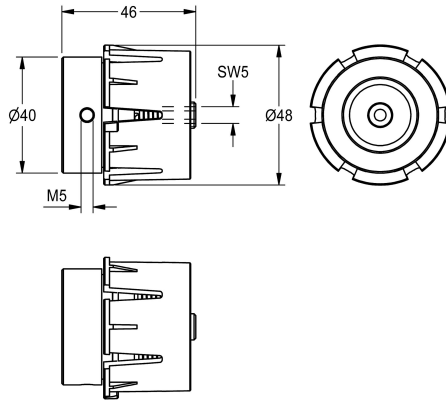

**KWC**  
Bedieneinheit

Modell-Linie: **AQUALINE-THERM** | EAQLT0007 | 2030003372 | EAN/GTIN: 7612982204647  
Zubehör und Funktionsteile | Ersatzteile Duschen

**Artikel-Nummer**

**2030003372**

Bedieneinheit zur Selbstschluss-Thermostatbatterie

**Technische Daten**

Füllmenge

1

Mengeneinheit

Stück