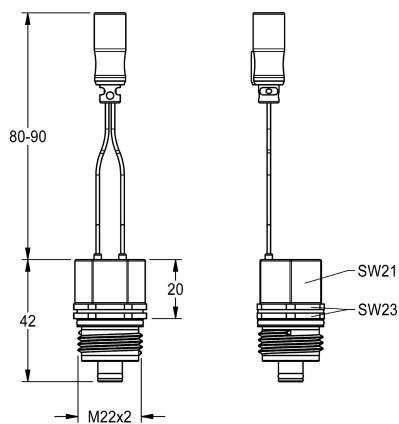

KWC
Magnetventilkartusche

Modell-Linie: FITTING-UNITS | EAQFU0004 | 2030005666 | EAN/GTIN: 7612982201240
Zubehör und Funktionsteile | Ersatzteile Armaturen

Artikel-Nummer

2030005666

Magnetventilkartusche monostabil mit wasserdichtem Stecker und Sieb für Armatureneinheiten zur Durchführung einer

Hygienespülung, 24 V DC.

Technische Daten

Anschlussspannung

A3000 open 24 V DC

Stromverbrauch

1.8 Voltampere

Schutzart IP

IP67

Typ des Funktionsteils

Magnetventilkartusche