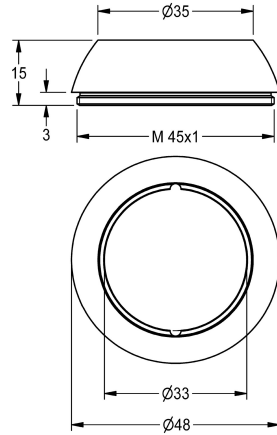

**KWC**  
Staubkappe

Modell-Linie: AQUAFIT | EAQFT0004 | 2030010039 | EAN/GTIN: 7612982205163  
Zubehör und Funktionsteile | Ersatzteile Armaturen

**Artikel-Nummer**

**2030010039**

Staubkappe zum AQUAFIT-Einhebelmischer

**Technische Daten**

Füllmenge

1

Mengeneinheit

Stück