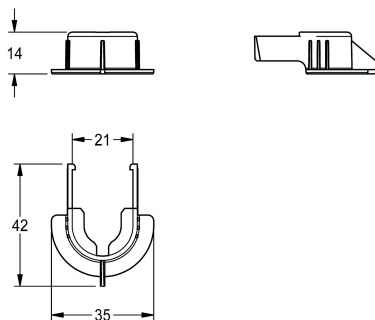

KWC
Halteklammer

Modell-Linie: SPARE-PARTS-GENER. | ESHOW0046 | 2030012240 | EAN/GTIN: 7612982208508
Zubehör und Funktionsteile | Ersatzteile Duschen

Artikel-Nummer

2030012240

Halteklammer, Inhalt 10 Stück.

Technische Daten

Gesamttiefe	14 mm
Gesamthöhe	42 mm
Gesamtbreite	35 mm
Füllmenge	10
Mengeneinheit	Stücke