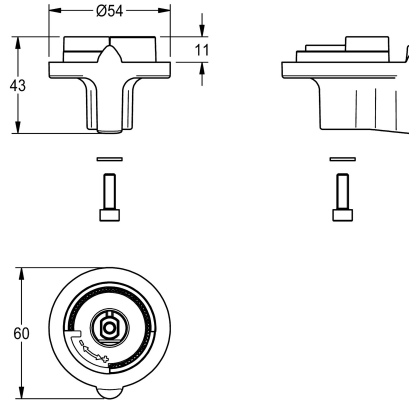

KWC
Temperaturwahlgriff

Modell-Linie: SPARE-PARTS-GENER. | ESHOW0050 | 2030012249 | EAN/GTIN: 7612982208546
Zubehör und Funktionsteile | Ersatzteile Duschen

Artikel-Nummer

2030012249

Temperaturwahlgriff zum SMARTWAVE-Duschpaneel

Technische Daten

Füllmenge

1

Mengeneinheit

Stück