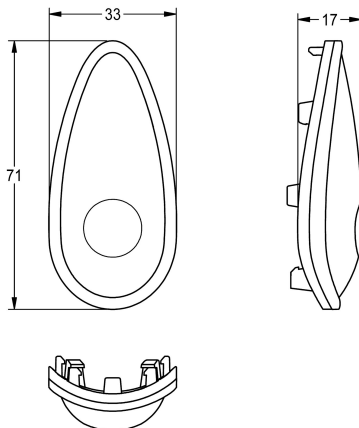

KWC
Elastomertaster

Modell-Linie: SPARE-PARTS-GENER. | ESHOW0052 | 2030012281 | EAN/GTIN: 7612982208591
Zubehör und Funktionsteile | Ersatzteile Duschen

Artikel-Nummer

2030012281

Elastomertaster zum SMARTWAVE-Duschpaneel mit Selbstschlussarmatur.

Technische Daten

Füllmenge

1

Mengeneinheit

Stück