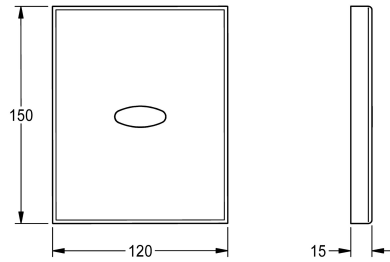

**KWC**  
Abdeckplatte

**Modell-Linie: PROTRONIC | EPTR0019 | 2030021779 | EAN/GTIN: 7612982221071**  
Zubehör und Funktionsteile | Ersatzteile Spülarmaturen

**Artikel-Nummer**

**2030021779**

FLUSH-S, Abdeckplatte 120 x 150 mm, mit Sensor-Fenster.

**Technische Daten**

Füllmenge

1

Mengeneinheit

Stück