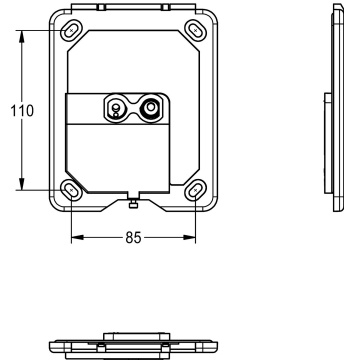

KWC
Rahmen mit Steuerung

Modell-Linie: **PROTRONIC** | EPTR0020 | 2030021780 | EAN/GTIN: 7612982221088
Zubehör und Funktionsteile | Ersatzteile Spülarmaturen

Artikel-Nummer

2030021780

FLUSH-S, Rahmen mit opto-elektronischer Steuerung und Befestigungsschrauben.

Technische Daten

Füllmenge

1

Mengeneinheit

Stück