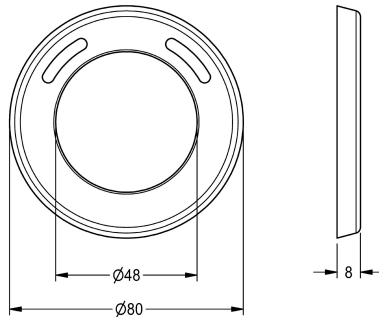

KWC
Schubrosette

Modell-Linie: SPARE-PARTS-GENER. | ESHOW0056 | 2030022726 | EAN/GTIN: 761298222139
Zubehör und Funktionsteile | Ersatzteile Duschen

Artikel-Nummer

2030022726

Schubrosette mit O-Ring und Temperaturwahlmarkierung,
Kunststoff verchromt, für Thermostatarmaturen.

Technische Daten

Füllmenge

1

Mengeneinheit

Stück