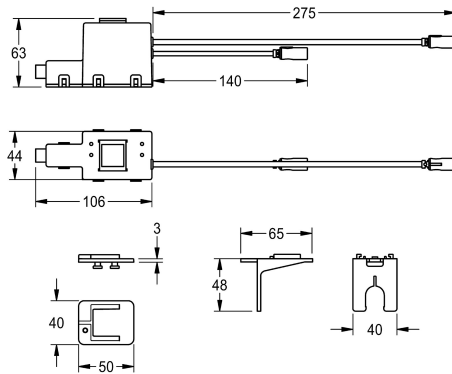

KWC
Stellmotoreinheit

Modell-Linie: AQUA3000OPEN | ZA3OP0023 | 2030022899 | EAN/GTIN: 761298222269
Zubehör und Funktionsteile | Ersatzteile Spülarmaturen

Artikel-Nummer

2030022899

Stellmotoreinheit für AQUA 3000 open WC-Steuerung, komplett mit

Halterung.