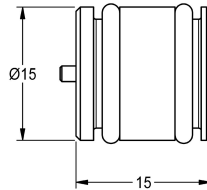

KWC
Führungsbuchse

Modell-Linie: SPARE-PARTS-GENER. | ETAPS0040 | 2030023924 | EAN/GTIN: 7612982223235
Zubehör und Funktionsteile | Ersatzteile Armaturen

Artikel-Nummer

2030023924

Führungsbuchsen mit Rückflussverhinderern, Siebdichtungen und O-Ringen

Inhalt je 2 Stück, O-Ringe montiert an den Führungsbuchsen.

Technische Daten

Gesamttiefe	15 mm
Gesamthöhe	15 mm
Gesamtbreite	15 mm
Füllmenge	1
Mengeneinheit	Set