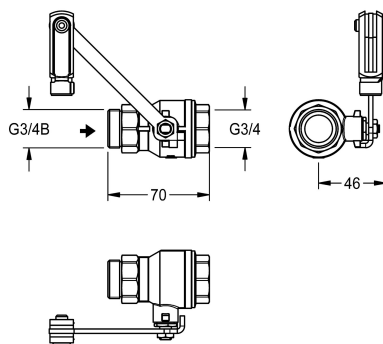

KWC
Kugelhahn, Hebel rechts

Modell-Linie: EMERGENCYSHOWERS | EFAID0002 | 2030025022 | EAN/GTIN: 7612982224706
Zubehör und Funktionsteile | Ersatzteile Notduschen

Artikel-Nummer

2030025022

Kugelhahn aus Edelstahl, mit Hebel rechts, zur Notdusche mit Zugstangenbetätigung (ab Juli 2014)

Technische Daten

Füllmenge

1

Mengeneinheit

Stück