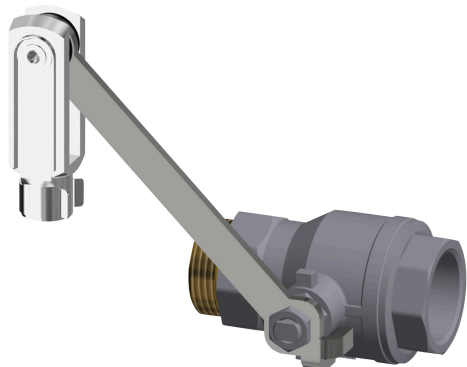

KWC
Kugelhahn, Hebel rechts

Modell-Linie: EMERGENCYSHOWERS | EFAID0002 | 2030025022 | EAN/GTIN: 7612982224706
Zubehör und Funktionsteile | Ersatzteile Notduschen

Artikel-Nummer

2030025022

Kugelhahn aus Edelstahl, mit Hebel rechts, zur Notdusche mit Zugstangenbetätigung (ab Juli 2014)

Technische Daten

Füllmenge

1

Mengeneinheit

Stück