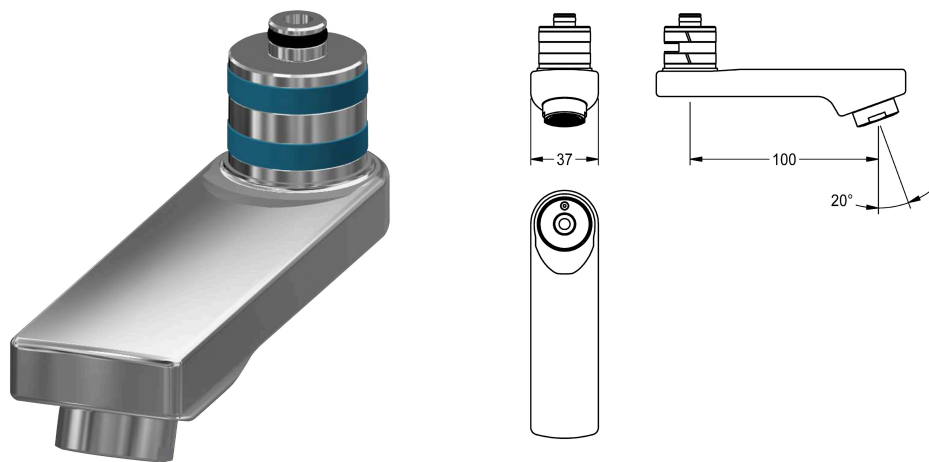

KWC

Schwenkauslauf, 100 mm

Modell-Linie: F5 | ASXX1001 | 2030032671 | EAN/GTIN: 7612982238260
Zubehör und Funktionsteile | Ersatzteile Armaturen

Artikel-Nummer

2030032671

Arretierbarer Schwenkauslauf für F3 und F5 Wandbatterien, mit Laminarstrahlregler 6,0 l/min, Ausladung 100 mm.

Technische Daten

Ausladung des Auslaufs

100 mm

Art des Auslaufes

Schwenkauslauf

Volumenstrom bei 3 bar

0.1 l/s