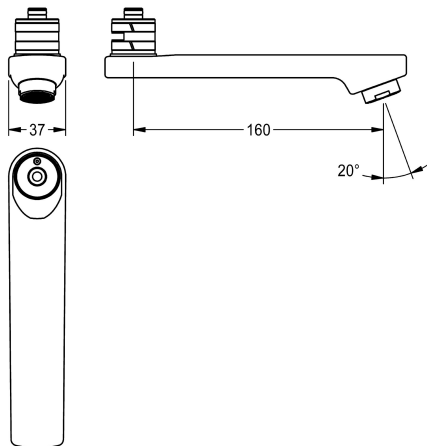

**KWC**

Schwenkauslauf, 160 mm

Modell-Linie: F5 | ASXX1002 | 2030032815 | EAN/GTIN: 7612982238222  
Zubehör und Funktionsteile | Ersatzteile Armaturen

**Artikel-Nummer**

**2030032815**

Arretierbarer Schwenkauslauf für F3 und F5 Wandbatterien, mit Laminarstrahlregler 6,0 l/min, Ausladung 160 mm.

**Technische Daten**

Ausladung des Auslaufs

160 mm

Art des Auslaufes

Schwenkauslauf