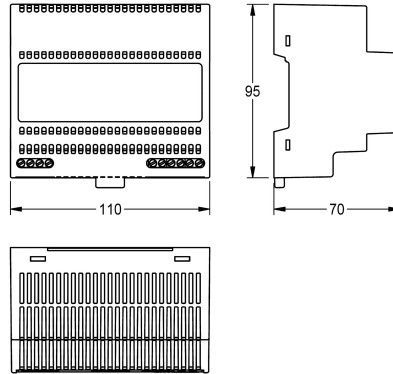

KWC
Netzteil

Modell-Linie: **ELECTRIC-CONTROLS | ACEX9001 | 2030039477 | EAN/GTIN: 7612982244193**
Wassermanagement | Wassermanagement

Artikel-Nummer

2030039477
Netzteil

Netzteil, zur zentralen Spannungsversorgung, Betriebsspannung 100-240 V AC, Ausgangsspannung umschaltbar zwischen 7 V

DC, 31,5 W oder 12 V DC, 50 W.

Technische Daten

Kommunikation	nein
A3000-kompatibel	nein
A3000 open-kompatibel	nein
Eingangsspannung V	230 Volt
Eingangsspannung V max	240 Volt
Eingangsspannung V min	100 Volt
maximale Kabellänge	10 Meter
Maximaler Ausgangsstrom	50 Voltampere
Ausgangsspannung	12 Volt
Ausgangsspannung max	14 Volt
Ausgangsspannung min	7 Volt
Gesamttiefe	69 mm
Gesamthöhe	95 mm
Gesamtbreite	109 mm
Netzschalter	nein
Schutzart IP	IP20
Ausgangsspannung (Messeinheit)	DC