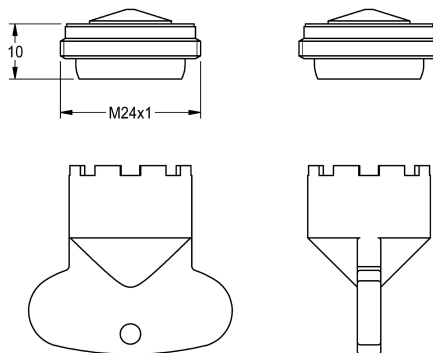

**KWC**  
Luftsprudler 5,0 l/min

Modell-Linie: F5 | ASXX1004 | 2030041011 | EAN/GTIN: 7612982246784  
Zubehör und Funktionsteile | Ersatzteile Armaturen

**Artikel-Nummer**

**2030041011**

Diebstahlhemmender Luftsprudler M 24 x 1, Bauform SLIM, mit integriertem Durchflussmengenregler 5,0 l/min und

Montageschlüssel.

**Technische Daten**

Füllmenge

1

Mengeneinheit

Stück