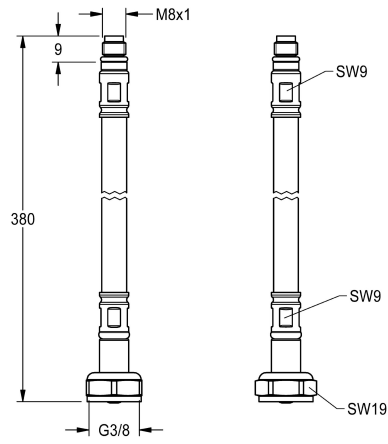

**KWC**  
Schlauch

Modell-Linie: F5 | ASXM1001 | 2030041320 | EAN/GTIN: 7612982247286  
Zubehör und Funktionsteile | Ersatzteile Armaturen

**Artikel-Nummer**

**2030041320**

Schlauch DN 6, G 3/8 x M8x1, Länge 380 mm, mit Rückflussverhinderer und Sieb.