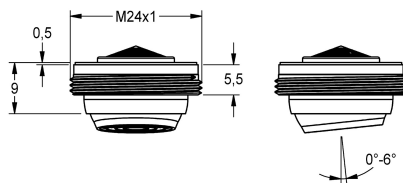

**KWC**  
Luftsprudler 5,0 l/min, winkelverstellbar

Modell-Linie: F5 | ACXX1002 | 2030041326 | EAN/GTIN: 7612982247347  
Wascharmaturen | Zubehör Armaturen

**Artikel-Nummer**

**2030041326**  
Luftsprudler 5,0 l/min, winkelverstellbar

Diebstahlhemmender Luftsprudler M 24 x 1, winkelverstellbar +/- 6° in alle Richtungen, Bauform SLIM, mit integriertem

Durchflussmengenregler 5,0 l/min und Montageschlüssel.

**Technische Daten**

Füllmenge