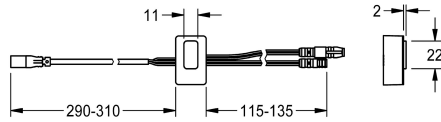

**KWC**

Sensor, ID 81/00001

**Modell-Linie: F5 | ASLM2001 | 2030041484 | EAN/GTIN: 7612982247712**

Zubehör und Funktionsteile | Ersatzteile Duschen

**Artikel-Nummer**

**2030041484**

Sensor mit Steuerelektronik, ID 81/00001

**Technische Daten**

Füllmenge

1

Mengeneinheit

Stück