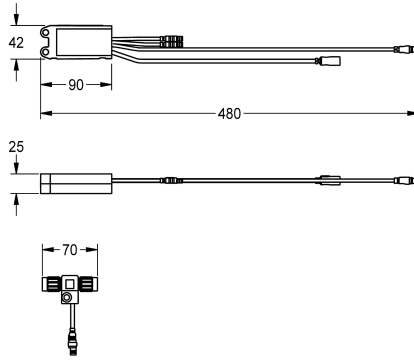

KWC AQUA 3000 open
Elektronikmodul für F5 Duscharmaturen

Modell-Linie: **AQUA3000OPEN | ACET2001 | 2030041918 | EAN/GTIN: 7612982248696**
Wassermanagement | Wassermanagement

Artikel-Nummer

2030041918
Elektronikmodul EM5 mit ID 07040

Elektronikmodul EM5 mit ID 07040 und Elektro-T-Verteiler. Zur Einbindung in das Wassermanagementsystem AQUA 3000 open,

24 V DC.

Technische Daten

Füllmenge

1

Mengeneinheit

Stück

Notwendiges Zubehör