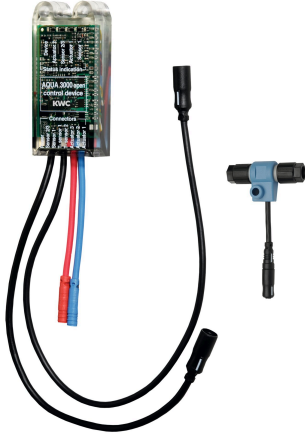

KWC AQUA 3000 open
Elektronikmodul für F5 Duscharmaturen

Modell-Linie: **AQUA3000OPEN | ACET2001 | 2030041918 | EAN/GTIN: 7612982248696**
Wassermanagement | Wassermanagement

Artikel-Nummer

2030041918
Elektronikmodul EM5 mit ID 07040

Elektronikmodul EM5 mit ID 07040 und Elektro-T-Verteiler. Zur Einbindung in das Wassermanagementsystem AQUA 3000 open,

24 V DC.

Technische Daten

Füllmenge

1

Mengeneinheit

Stück

Notwendiges Zubehör

ECC2 Funktionscontroller

2000108123
ZA3OP011

ECC2 Funktionscontroller

2030016282
ZA3OP022

Systemkabel

2000100801
ZAQUA077

Systemkabel

2000100852
ZAQUA078

KWC AQUA 3000 open
Elektronikmodul für F5 Duscharmaturen

Modell-Linie: **AQUA3000OPEN** | **ACET2001** | **2030041918** | **EAN/GTIN: 7612982248696**
Wassermanagement | Wassermanagement

Systemkabel

2000104272
ZAQUA011