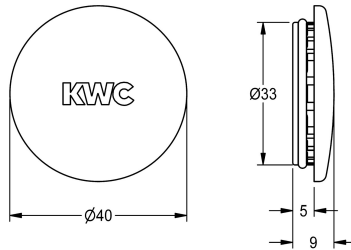

KWC
Verschlusskappe

Modell-Linie: F3 | ASSX1002 | 2030042944 | EAN/GTIN: 7612982250873
Zubehör und Funktionsteile | Ersatzteile Armaturen

Artikel-Nummer

2030042944

Verschlusskappe für F3S Selbstschluss-Stand-/Wandventil und F3S-Mix Selbstschluss-Standbatterie.

Technische Daten

Füllmenge

1

Mengeneinheit

Stück